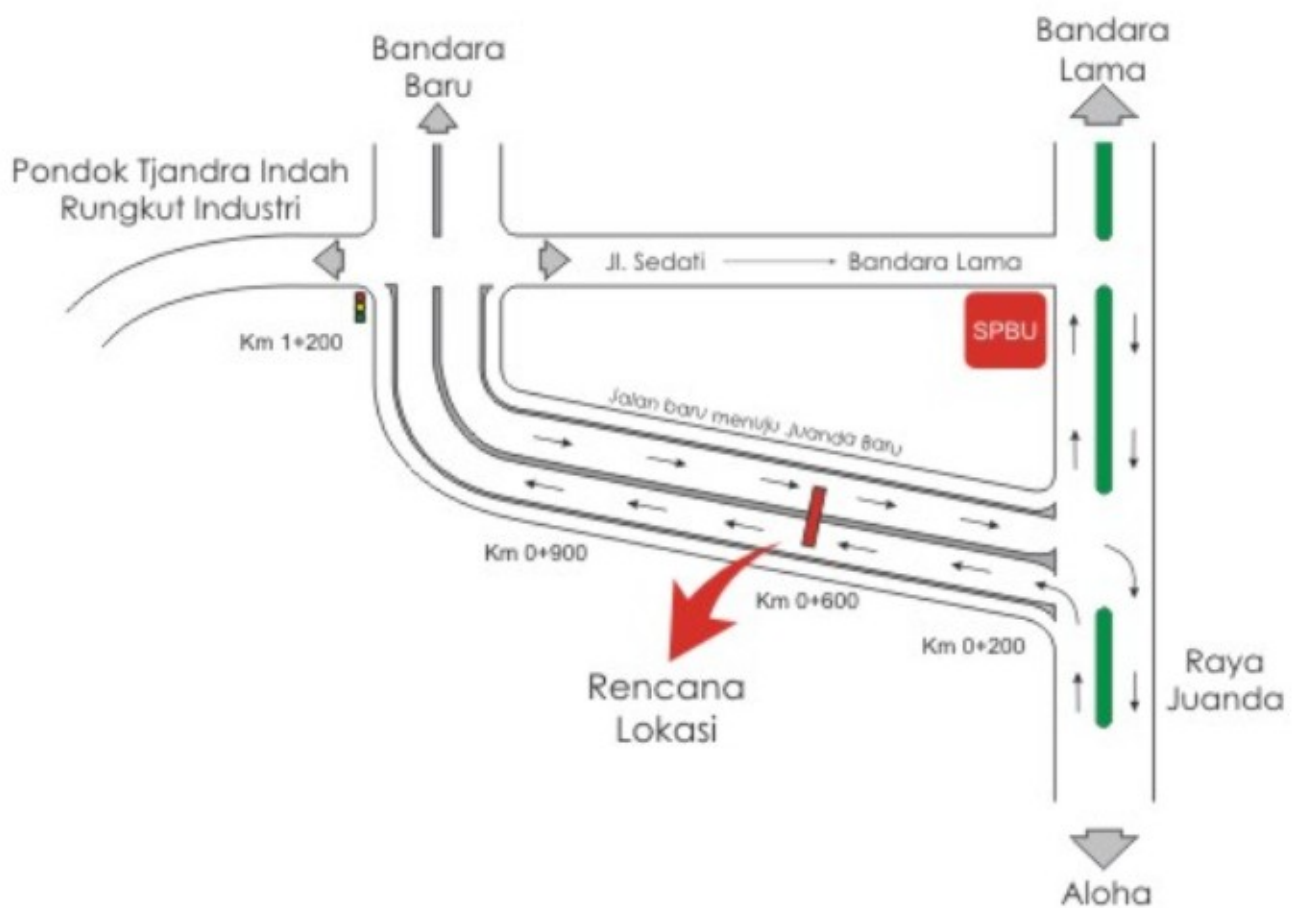

TITIK LOKASI BANDO JALAN Jl. Akses Juanda Baru

view dari Alaha

view dari Juanda Baru

Harga : Rp. 350.000.000,-

TITIK LOKASI BILLBOARD Jl. Akses Juanda Baru

Harga : Rp. 300.000.000,-

view di Aloha

TITIK LOKASI BILLBOARD
Jl. Akses Juanda Baru

Harga : Rp. 300.000.000,-

view dari Aloha

TITIK LOKASI BANDO JALAN Jl. Akses Juanda Baru

view dari Aloha

view dari Juanda Baru

Harga : Rp. 350.000.000,-

Pekerjaan Billboard
Ukuran 6x12 meter 1 sisi

FOTO & PETA LOKASI BILLBOARD 6X12m 1 SISI JUANDA

dari arah Aloha ke Juanda

- Harga : 125.000.000/Tahun
 Harga diatas sudah termasuk :
1. Visual 1x
 2. Pajak Reklame 1 Tahun
 3. Maintenance
 4. Belum termasuk PPn dan PPh
 5. Sewa lokasi dan konstruksi