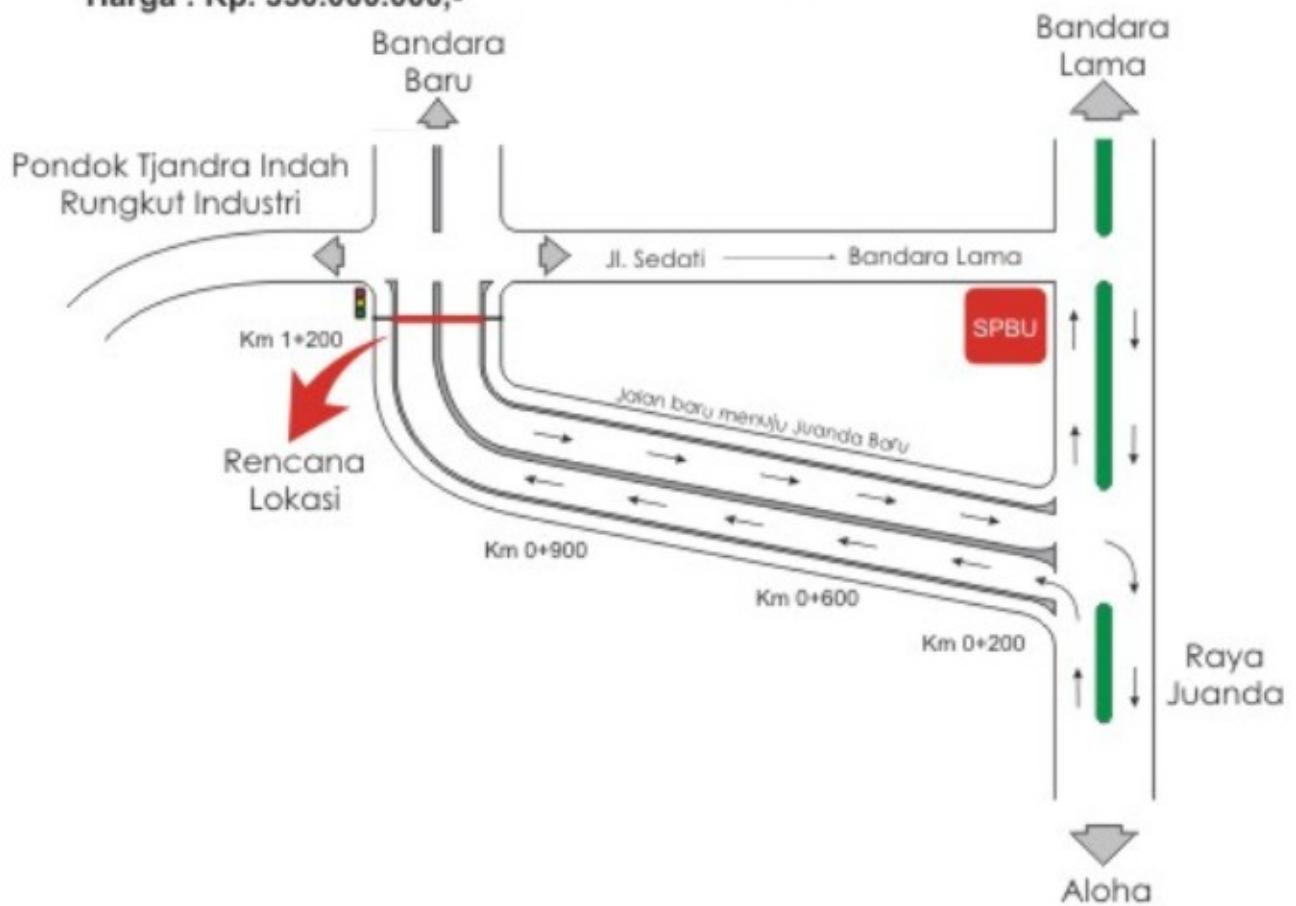

TITIK LOKASI BANDO JALAN Jl. Akses Juanda Baru

view dari Alaha

view dari Juanda Baru

Harga : Rp. 350.000.000,-

TITIK LOKASI BILLBOARD Jl. Akses Juanda Baru

Harga : Rp. 300.000.000,-

view di Aloha

TITIK LOKASI BILLBOARD
Jl. Akses Juanda Baru

Harga : Rp. 300.000.000,-

view dari Aloha

TITIK LOKASI BANDO JALAN Jl. Akses Juanda Baru

view dari Aloha

view dari Juanda Baru

Harga : Rp. 350.000.000,-

Pekerjaan Billboard
Ukuran 6x12 meter 1 sisi

FOTO & PETA LOKASI BILLBOARD 6X12m 1 SISI JUANDA

dari arah Aloha ke Juanda

- Harga : 125.000.000/Tahun
 Harga diatas sudah termasuk :
1. Visual 1x
 2. Pajak Reklame 1 Tahun
 3. Maintenance
 4. Belum termasuk PPn dan PPh
 5. Sewa lokasi dan konstruksi