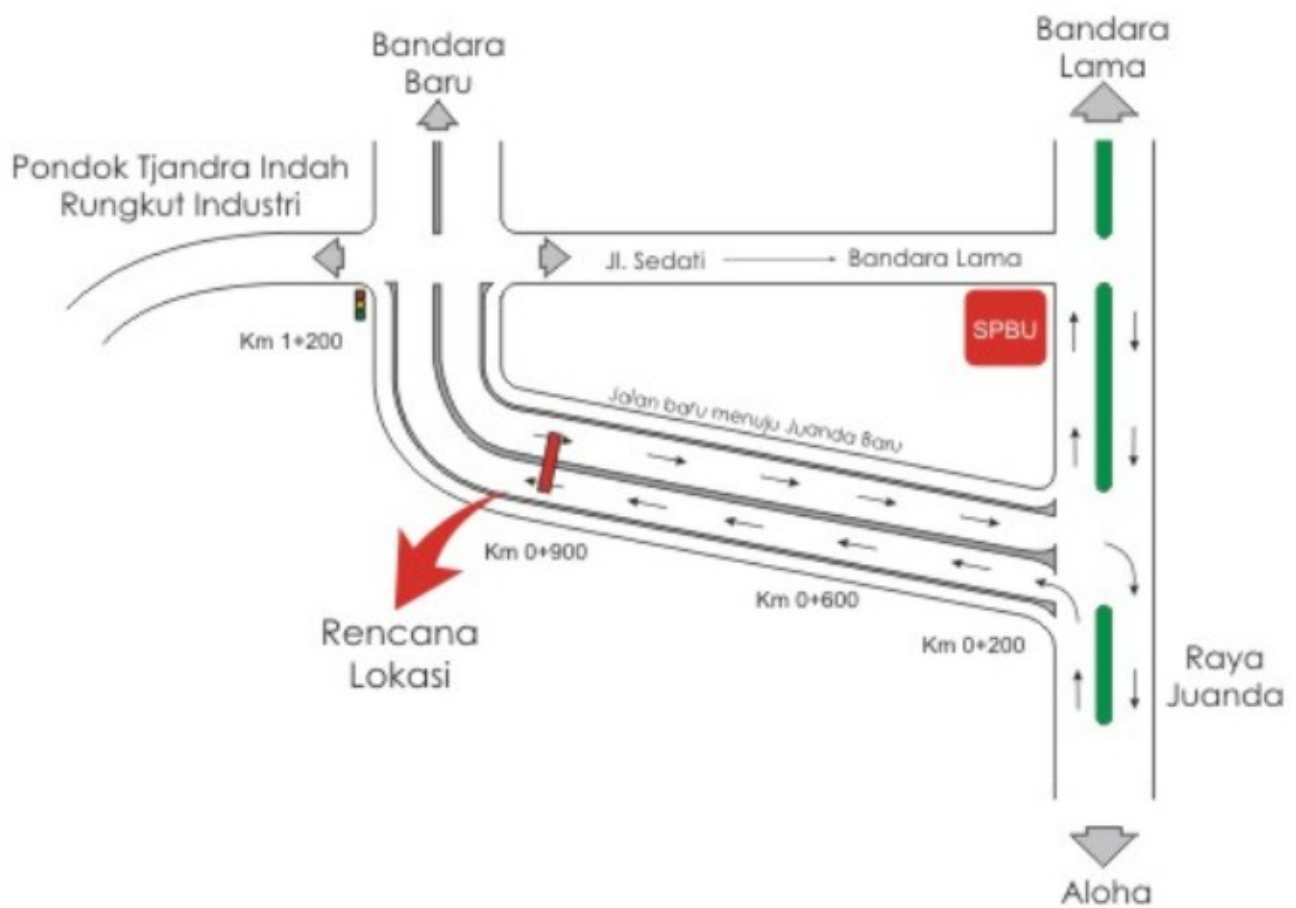

TITIK LOKASI BANDO JALAN Jl. Akses Juanda Baru

view dari Alaha

view dari Juanda Baru

Harga : Rp. 350.000.000,-

TITIK LOKASI BILLBOARD Jl. Akses Juanda Baru

Harga : Rp. 300.000.000,-

view di Aloha

TITIK LOKASI BILLBOARD
Jl. Akses Juanda Baru

Harga : Rp. 300.000.000,-

view dari Aloha

TITIK LOKASI BANDO JALAN Jl. Akses Juanda Baru

view dari Aloha

view dari Juanda Baru

Harga : Rp. 350.000.000,-

Pekerjaan Billboard
Ukuran 6x12 meter 1 sisi

FOTO & PETA LOKASI BILLBOARD 6X12m 1 SISI JUANDA