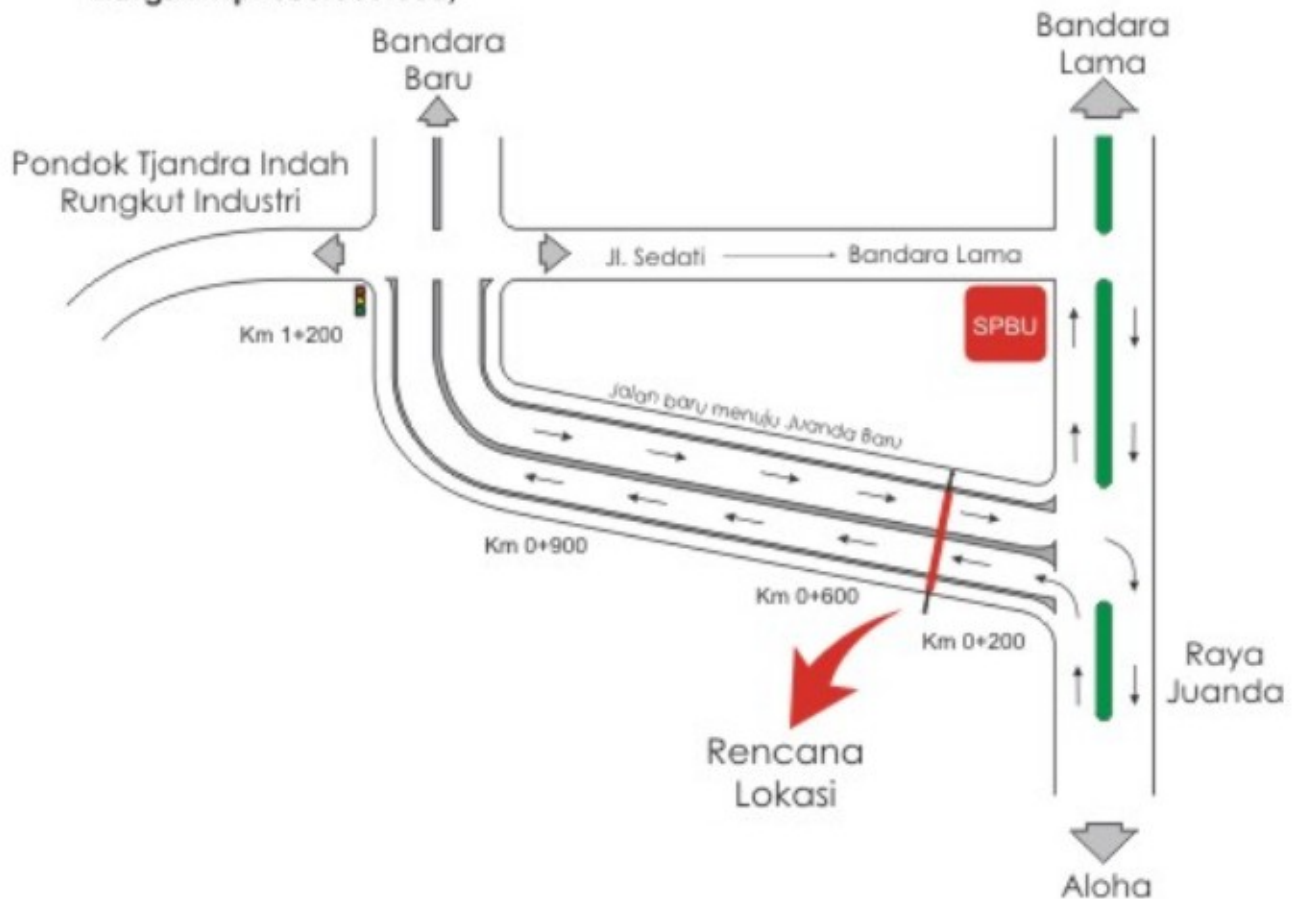

TITIK LOKASI BANDO JALAN Jl. Akses Juanda Baru

view dari Alaha

view dari Juanda Baru

Harga : Rp. 350.000.000,-

TITIK LOKASI BILLBOARD Jl. Akses Juanda Baru

Harga : Rp. 300.000.000,-

view di Aloha

TITIK LOKASI BILLBOARD
Jl. Akses Juanda Baru

Harga : Rp. 300.000.000,-

view dari Aloha

TITIK LOKASI BANDO JALAN Jl. Akses Juanda Baru

view dari Aloha

view dari Juanda Baru

Harga : Rp. 350.000.000,-

Pekerjaan Billboard
Ukuran 6x12 meter 1 sisi

FOTO & PETA LOKASI BILLBOARD 6X12m 1 SISI JUANDA